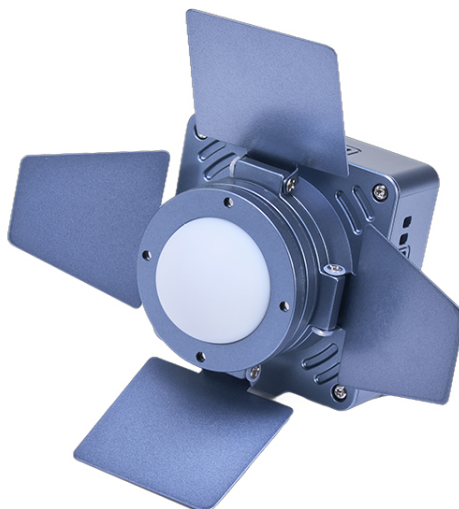

Minette ZSYB W20B 20W

ZSYB

ZS W20B

Principales caractéristiques

ZSYB W20B - Reference : ZSW20B

ZSYB W20B - Mini LED 20W compacte avec accessoires et effets créatifs

Présentation de la ZSYB W20B

La **ZSYB W20B** est une mini LED professionnelle compacte conçue pour les créateurs de contenu, vidéastes et photographes à la recherche d'une source lumineuse portable, polyvalente et simple à utiliser. Avec sa puissance de 20W et son format ultra compact, elle s'intègre parfaitement dans les setups mobiles tout en offrant une qualité de lumière adaptée aux productions modernes.