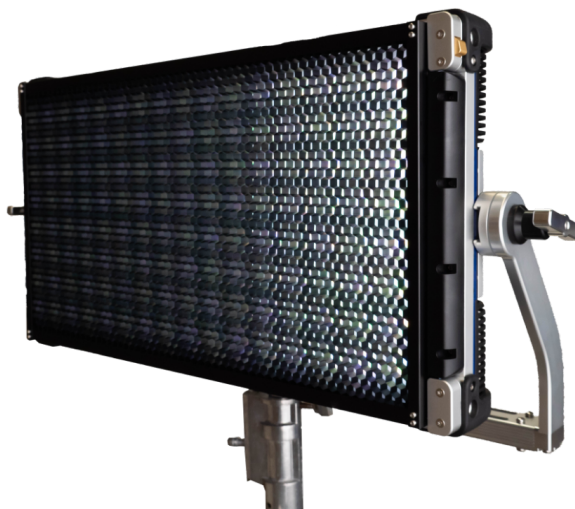

## Honeycomb Vortex8

CS CSV8HONEYCOMB

### Principales caractéristiques

Creamsource Vortex8 Nid d'abeille. (Réf : CS CSV-8-HONEYCOMB)