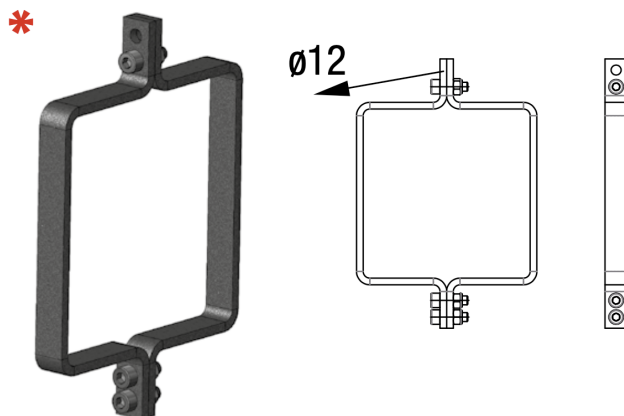

SUSPENSION DE PLAFOND POUR SC 150.

SP 125 C

SUSPENSION DE PLAFOND

Charge : 90 kg
Poids : 8 kg

AL SP125C

Principales caractéristiques

SUSPENSION DE PLAFOND POUR SC 150. (Ref : AL SP 125 C)