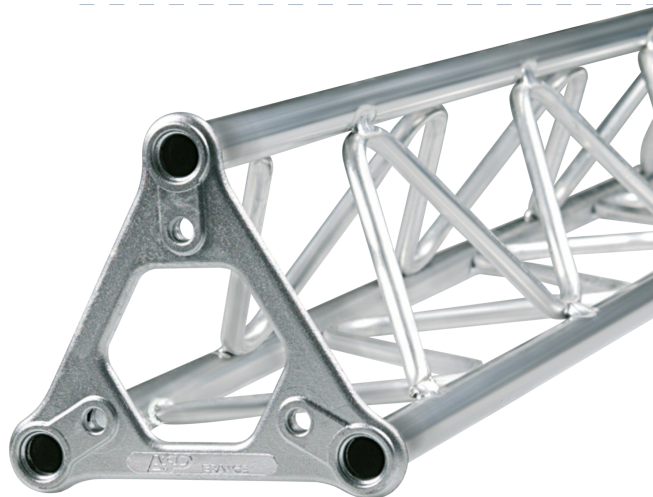

STRUCTURE ALU TRIANGULAIRE 150 DE 1M00

AL SD15100

Principales caractéristiques

STRUCTURE ALU TRIANGULAIRE 150 DE 1M00 . (Ref : AL SD 15100)