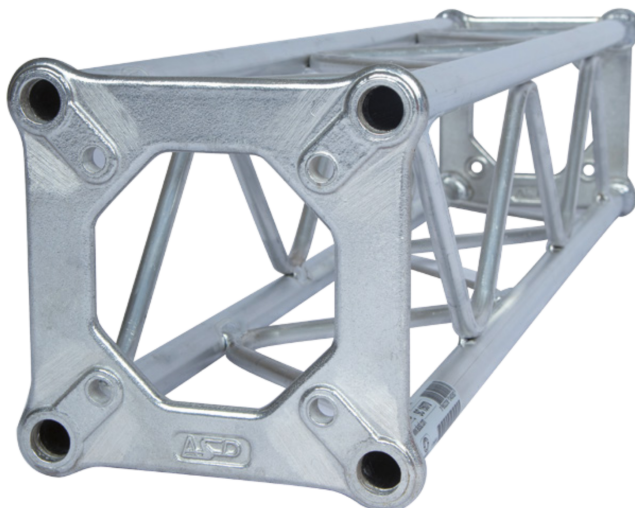

STRUCTURE ALU CARRÉE 150 DE 1M00

AL SC15100

Principales caractéristiques

STRUCTURE ALU CARRÉE 150 DE 1M00 . (Ref : AL SC 15100)