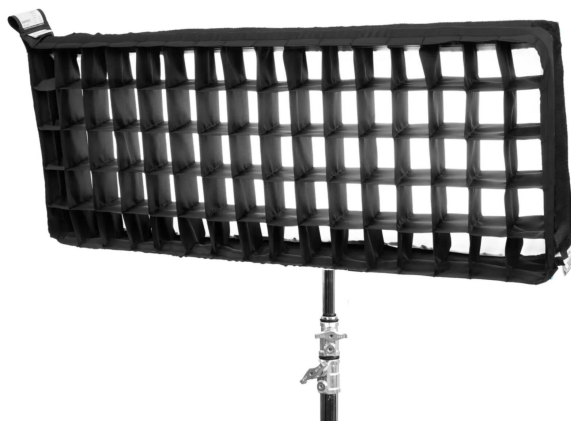

snapgrid 2×4 dopchoice LEDZEP

EX ACC007013

Principales caractéristiques

snapgrid 2x4 dopchoice pour ledzep avec sacoche de transport. (réf : EX ACC.007.013).