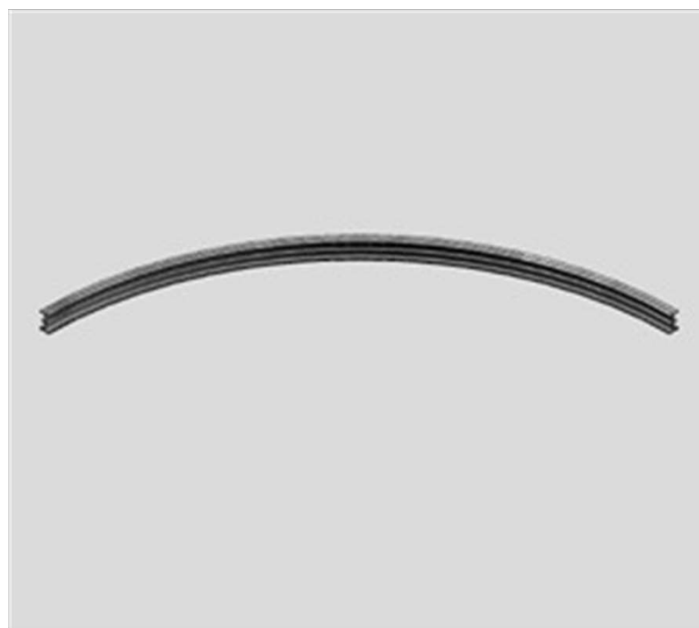

RAIL H60 CURVED 90° Rayon 105 SILVER

FF FF60R105

Principales caractéristiques

RAIL H60 CURVED 90° Rayon 105 SILVER. (Ref : FF FF60R105)