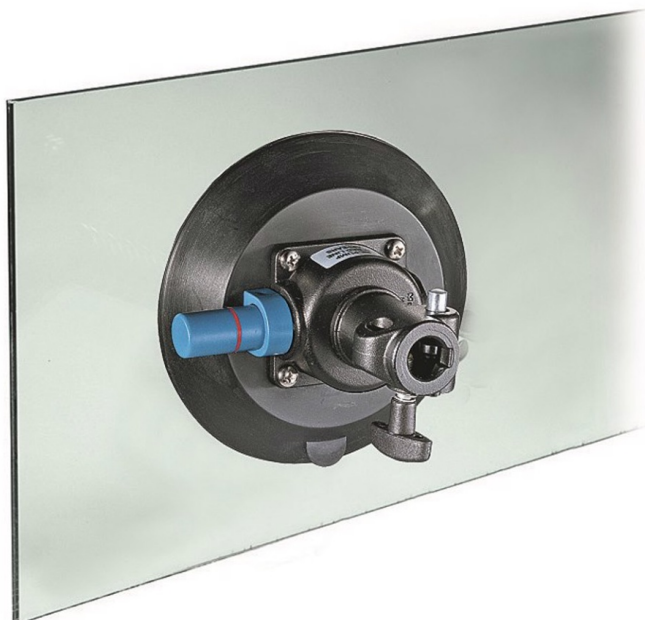

Pump Cup With 5/8" Socket

MA 241S

Principales caractéristiques

Pump Cup With 5 - 8" Socket. (Ref : MA 241S)

Spécifications techniques**Valeur de la spécification**

Poids

0.77 kg