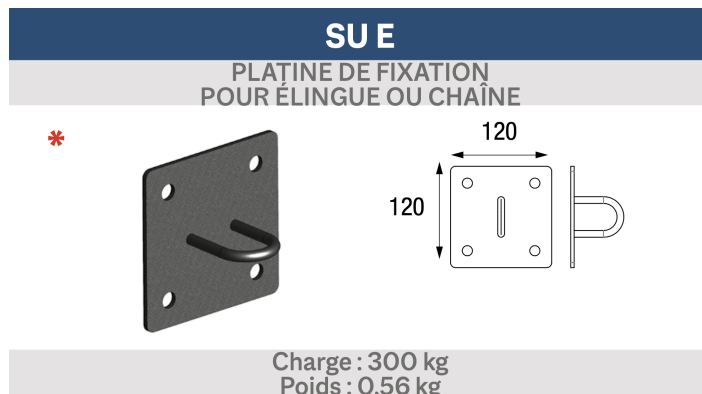

PLATINE DE FIXATION POUR ÉLINGUE OU CHÂÎNE

AL SUE

Principales caractéristiques

PLATINE DE FIXATION POUR ÉLINGUE OU CHÂÎNE. (Ref : AL SU E)