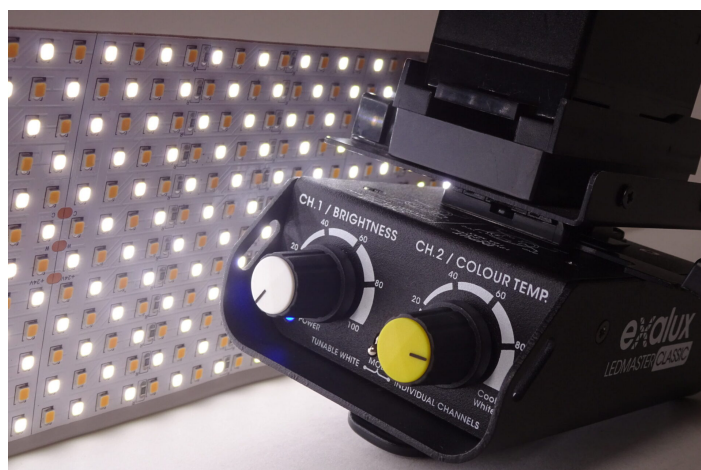

LedMaster classic

EX LMA001001

Principales caractéristiques

LedMaster classic pwm dimmer 2 canaux/288w 12-24VDC. potentiometres portable / clip ceinture. (réf : EX LMA.001.001).