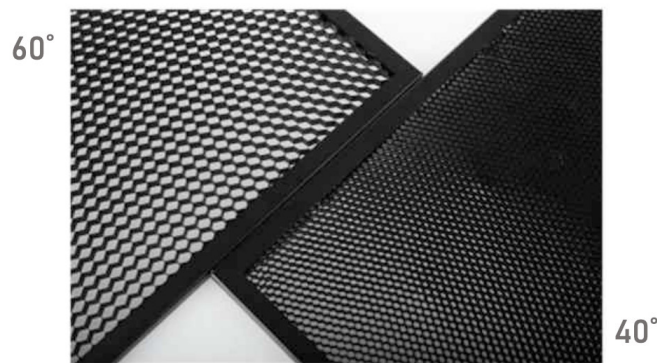

## Grid spot 400W Base light

Grid

PF PGR400BL4

### Principales caractéristiques

Grid spot for 400W Base light 40°. (Ref : PF PGR400BL4.)