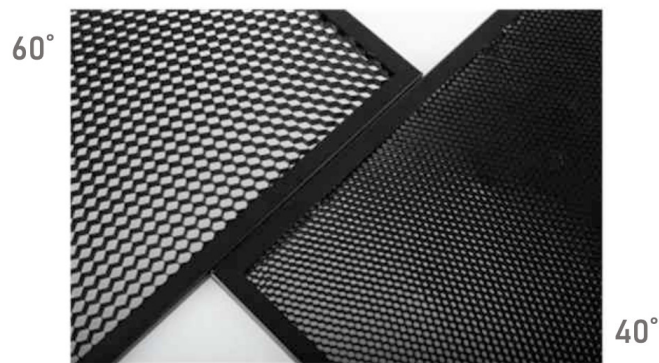

Grid spot 200W Base light

Grid

PF PGR200BL6

Principales caractéristiques

Grid spot for 200W Base light 60°. (Ref : PF PGR200BL6.)