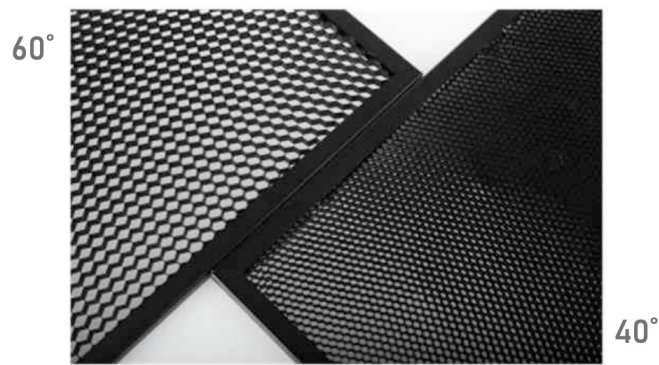

Grid spot 120W Base light

Grid

PF PGR120BL4

Principales caractéristiques

Grid spot for 120W Base light 40°. (Ref : PF PGR120BL4.)