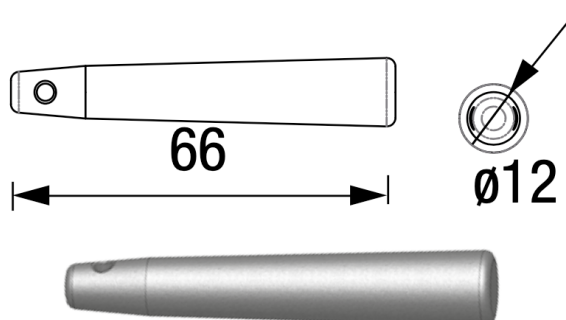

## GOUPILLE CONIQUE.

**GO XZ 29**

Goupille conique

Poids : 0,045 kg

AL GOXZ29

### Principales caractéristiques

GOUPILLE CONIQUE. (Ref : AL GO XZ 29)