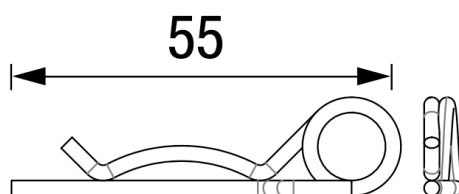

GOUPILLE BET

BETAS

Clip de sécurité

Poids : 0,01 kg

AL BETAS

Principales caractéristiques

GOUPILLE BETA. (Ref : AL BETAS)