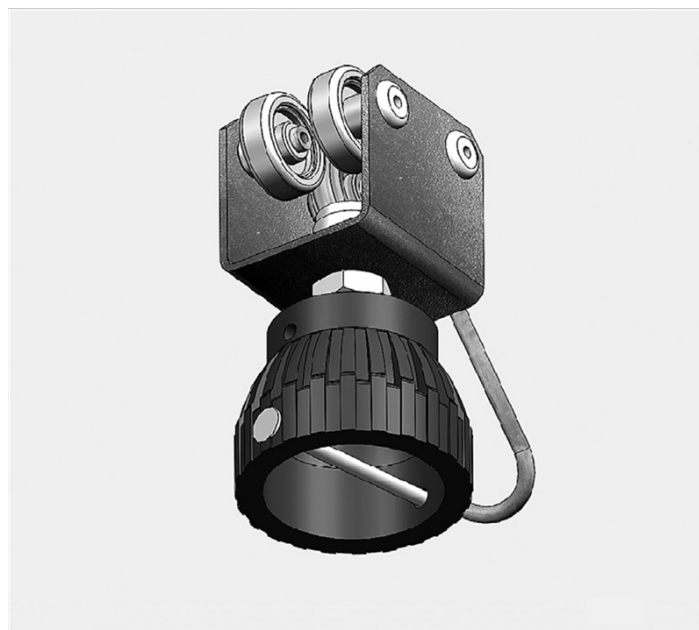

## FOUR WHEELS CYCLORAMA CARRIAGE

FF FF3229L

### Principales caractéristiques

FOUR WHEELS CYCLORAMA CARRIAGE WITH TWIST BRAKE H60. (Ref : FF FF3229L)