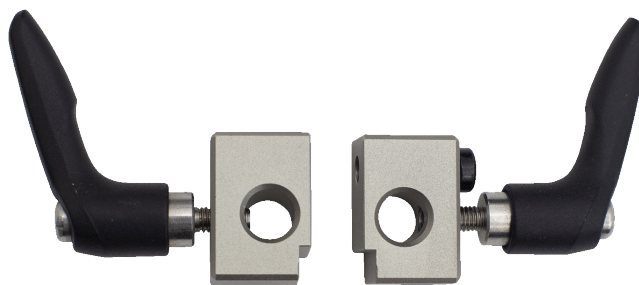

KELVIN Fixation parapluie. EPOS series

KV KEPOSUM

Principales caractéristiques

Kelvin Fixation parapluie pour serie EPOS. - Reference : KV KEPOSUM -