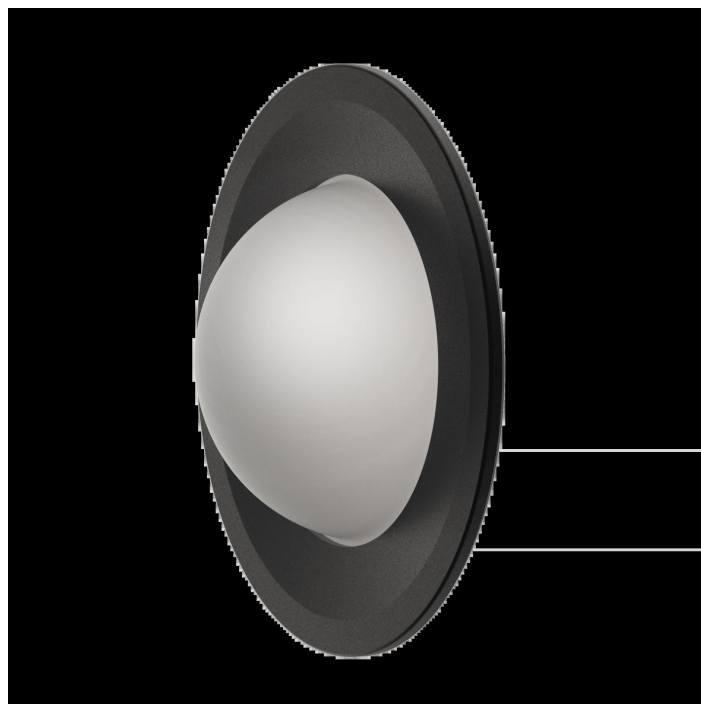

## DOME DIFFUSEUR EPOS600

KV KEPOSPCDD

### Principales caractéristiques

Dome diffuseur EPOS600. - Reference : KV KEPOSPCDD

### Dome Diffuseur pour série EPOS600

Créez des images plus flatteuses en diffusant la lumière.

La lumière diffuse disperse la lumière uniformément sur un sujet et adoucit les ombres. En général, elle produit une image plus flatteuse. Le diffuseur à dôme de Kelvin s'adapte parfaitement aux modificateurs de softbox et de parapluie. Qu'il s'agisse de SnapBag ou d'Octa, il permet un excellent remplissage homogène sans point chaud. Le diffuseur à dôme crée un point lumineux omnidirectionnel puissant et brillant offrant un bel enveloppement.

### Caractéristiques principales

- Lumière omnidirectionnelle avec une seule ombre douce
- Parfait pour tous les types de softbox ou de parapluies paraboliques
- Diffuseur très efficace pour une perte de lumière minimale
- Montage magnétique