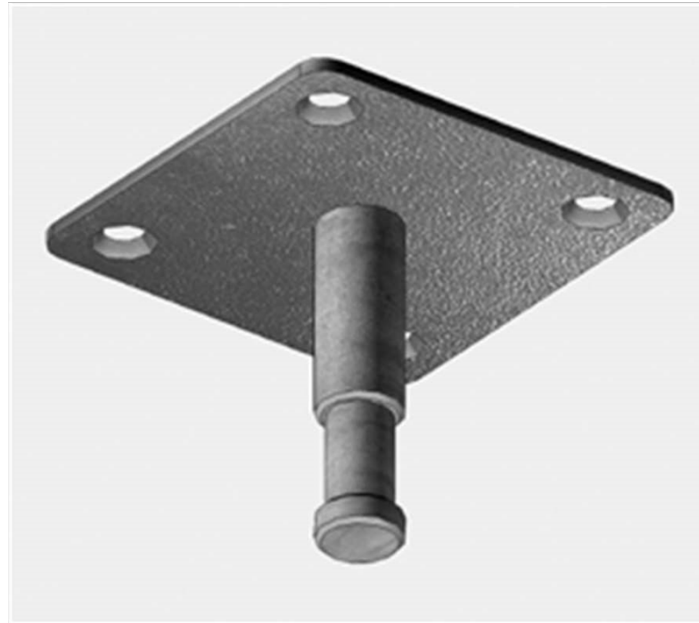

Embase avec SPIGOT 5/8" M

FF FF3868

Principales caractéristiques

Embase avec SPIGOT 5/8" M. (Ref : FF FF3868)

Embase avec Spigot 5/8"

Use clamps FF3601 for mounting onto IFF rails or FF3605 for pipes