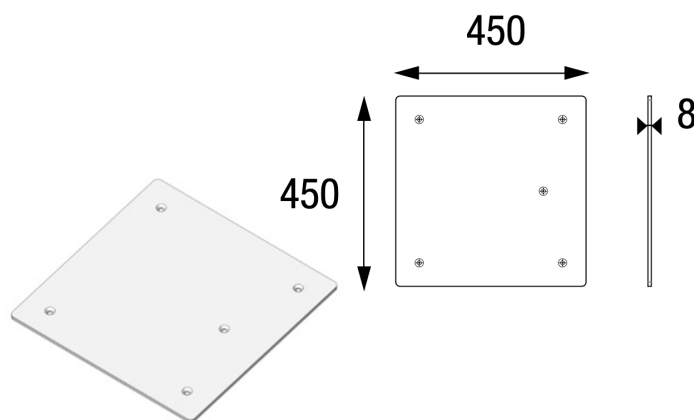

## EMBASE ALU POUR SX390/ SC390

**EM 359**

EMBASE ALU

Poids : 10 kg

AL EM359

### Principales caractéristiques

EMBASE ALU POUR SX390/ SC390. (Ref : AL EM 359)