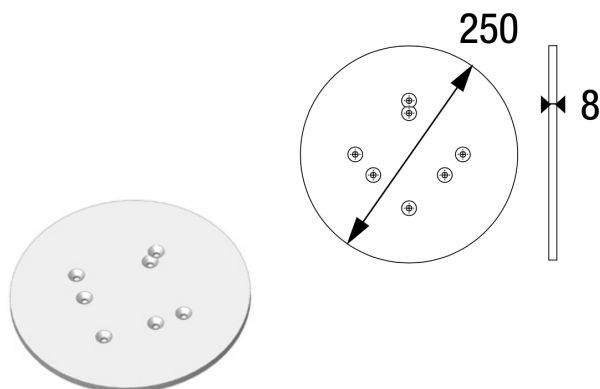

EMBASE ALU POUR SD150 / SC150 AVEC KIT.

EM 159 A

EMBASE ALU

Poids : 2 kg

AL EM159A

Principales caractéristiques

EMBASE ALU POUR SD150 / SC150 AVEC KIT. (Ref : AL EM 159 A)