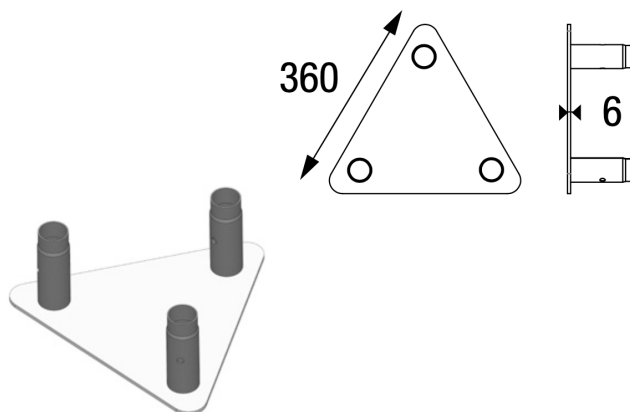

EMBASE ALU MÂLE POUR SD250 AVEC KIT.

EM 259 ATS

EMBASE ALU MÂLE

Poids : 3 kg

AL EM259ATS

Principales caractéristiques

EMBASE ALU MÂLE POUR SD250 AVEC KIT. (Ref : AL EM 259 ATS)