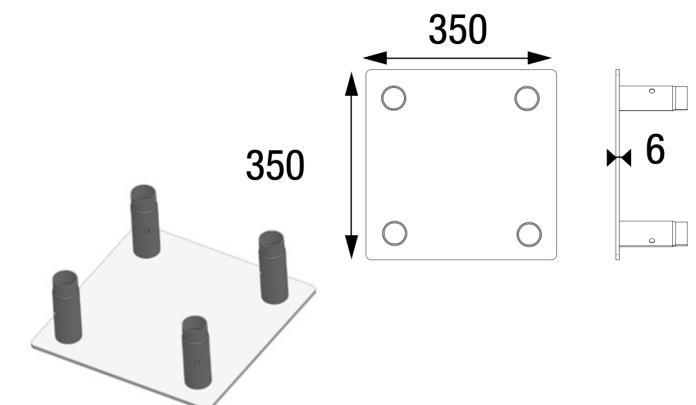

## EMBASE ALU MÂLE POUR SC250 AVEC KIT.

**EM 259 ATC**

EMBASE ALU MÂLE

Poids : 5 kg

AL EM259ATC

### Principales caractéristiques

EMBASE ALU MÂLE POUR SC250 AVEC KIT. (Ref : AL EM 259 ATC)