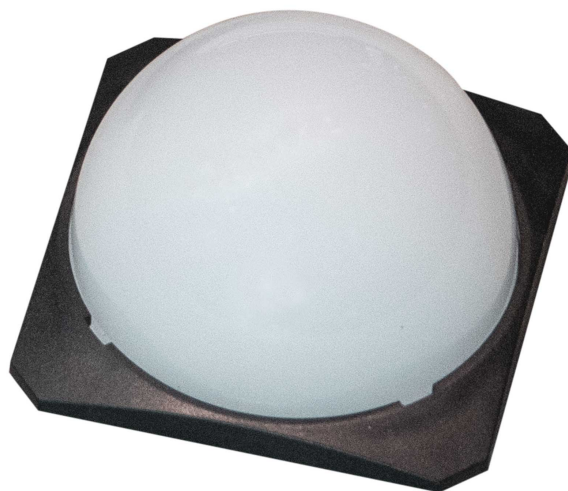

Dome Diffusant PixelBrick

AS ASPB15BDM

Principales caractéristiques

Dome Diffusant PixelBrick . (Ref : AS AS/PB15-BDM)