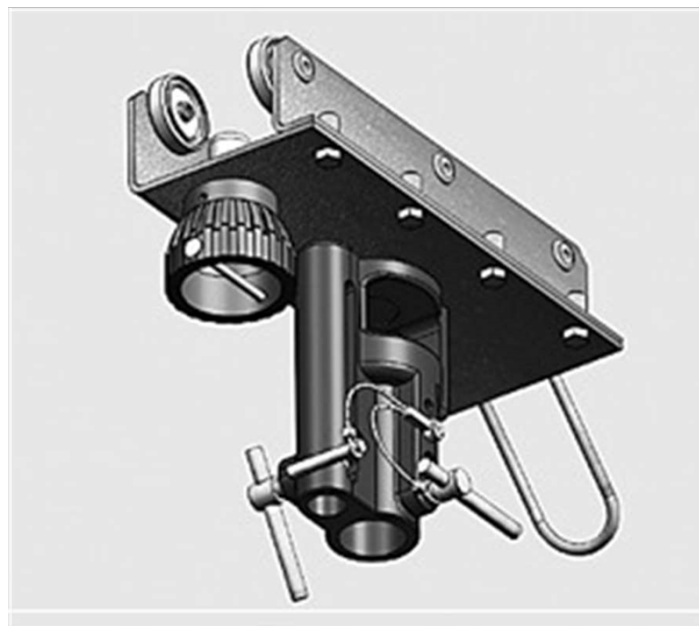

DETACHABLE CAR 1-1/8"-5/8" I120

FF FF3707S120

Principales caractéristiques

DETACHABLE CAR 1-1/8"-5/8" I120. (Ref : FF FF3707S120)