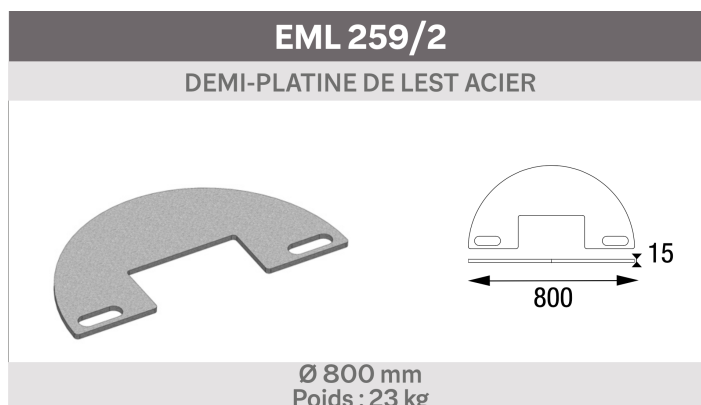

## DEMI-PLATINE DE LEST ACIER Ø 800 MM, À POSER SUR EML 259.

AL EML2592

### Principales caractéristiques

DEMI-PLATINE DE LEST ACIER Ø 800 MM, À POSER SUR EML 259. (Ref : AL EML 259/2)