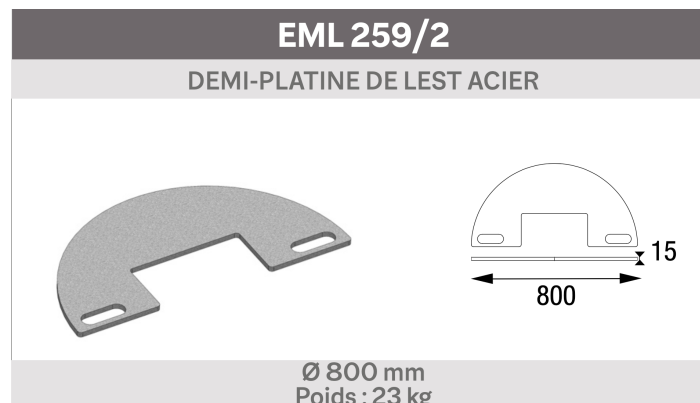

DEMI-PLATINE DE LEST ACIER NOIRE Ø 800 MM, À POSER SUR EML 259.

AL EML2592N

Principales caractéristiques

DEMI-PLATINE DE LEST ACIER NOIRE Ø 800 MM, À POSER SUR EML 259. (Ref : AL EML 259/2N)