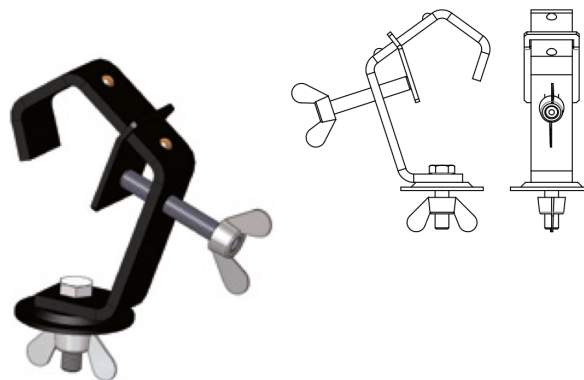

CROCHET PROJECTEUR TUBE 50 A LINGUET PROFESSIONNEL

CR 50 PRO LI

CROCHET POUR TUBE Ø 50
A LINGUET PROFESSIONNEL

Finition époxy noire
Plat de 30 x 6 mm
Charge : 40 kg
Poids : 0,45 kg

AL CR50PROLI

Principales caractéristiques

CROCHET PROJECTEUR TUBE 50 A LINGUET PROFESSIONNEL. (Ref : AL CR 50 PRO LI)