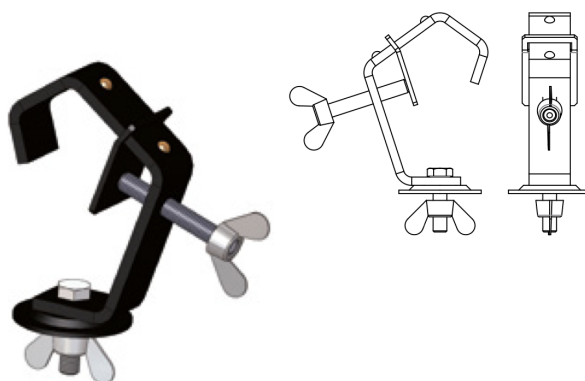

CROCHET PROJECTEUR TUBE 50 A LINGUET PROFESSIONNEL

CR 50 PRO LI

CROCHET POUR TUBE Ø 50
A LINGUET PROFESSIONNEL

Finition époxy noire
Plat de 30 x 6 mm
Charge : 40 kg
Poids : 0,45 kg

AL CR50PROLI

Principales caractéristiques

CROCHET PROJECTEUR TUBE 50 A LINGUET PROFESSIONNEL. (Ref : AL CR 50 PRO LI)