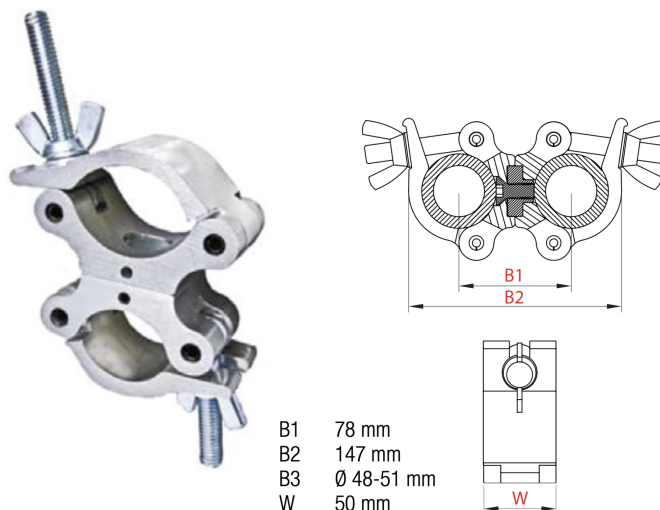

COLLIER ALU DOUBLE PIVOTANT 5CM CHARGE 250 KG.

CRA 50 D

DOUBLE COLLIER ALU PIVOTANT 360°
CHARGE 500 KG

Poids : 1,2 kg

AL CRA50D

Principales caractéristiques

COLLIER ALU DOUBLE PIVOTANT 5CM CHARGE 250 KG. (Ref : AL CRA 50 D)