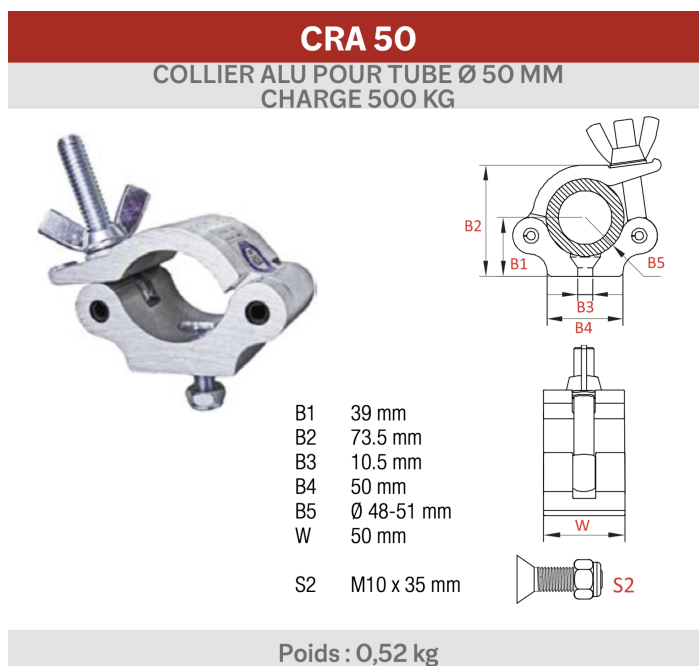

COLLIER ALU DIAMETRE 50 DE 500 KG LARGEUR 50 mm

AL CRA50

Principales caractéristiques

COLLIER ALU DIAMETRE 50 DE 500 KG LARGEUR 50 mm. (Ref : AL CRA 50)