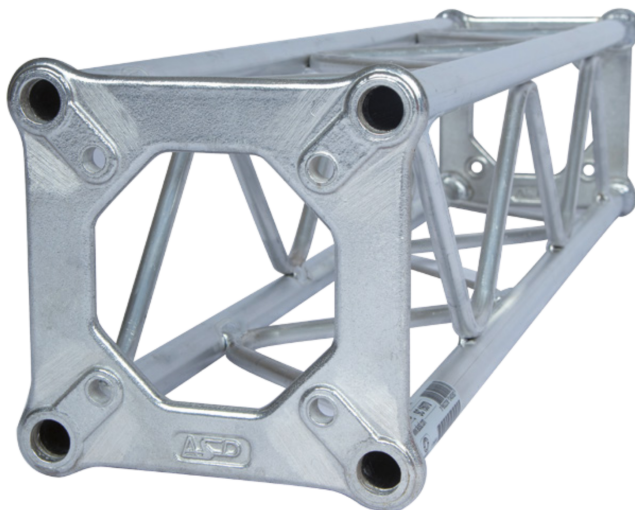

## **CERCLE DE 8M00 EXT STRUCTURE 290 FC CARRÉ ALU COMPLET.**

AL SZC29800FC

### **Principales caractéristiques**

CERCLE DE 8M00 EXT STRUCTURE 290 FC CARRÉ ALU COMPLET. (Ref : AL SZC 29800 FC)