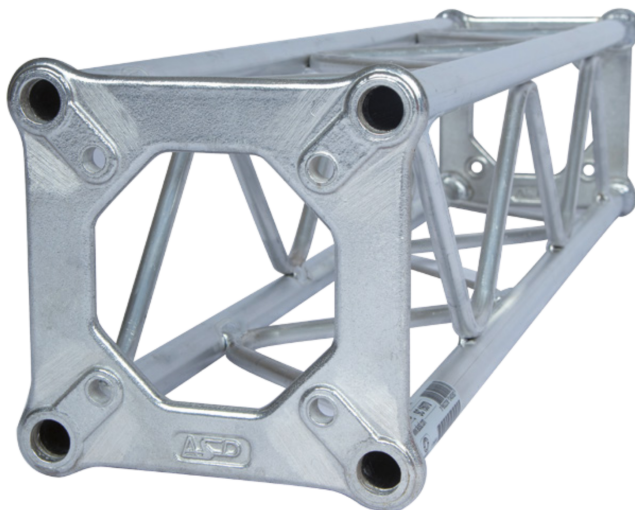

CERCLE DE 7M00 EXT STRUCTURE 300 CARRÉ ALU COMPLET

AL SZC30700

Principales caractéristiques

CERCLE DE 7M00 EXT STRUCTURE 300 CARRÉ ALU COMPLET. (Ref : AL SZC 30700)