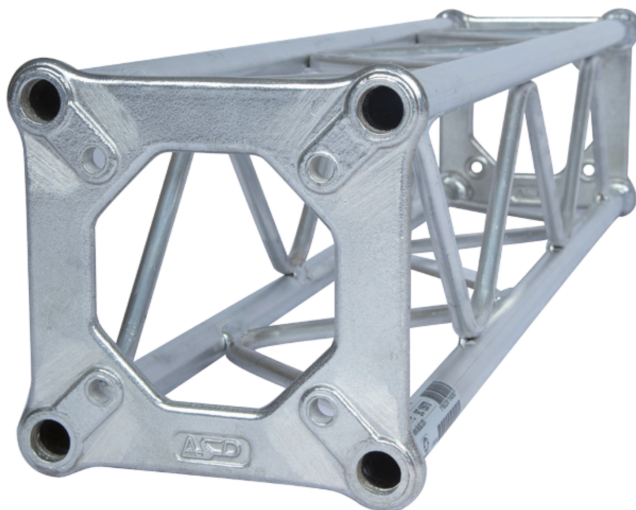

CERCLE DE 6M00 EXT STRUCTURE 290 FC CARRÉ ALU COMPLET.

AL SZC29600FC

Principales caractéristiques

CERCLE DE 6M00 EXT STRUCTURE 290 FC CARRÉ ALU COMPLET. (Ref : AL SZC 29600 FC)