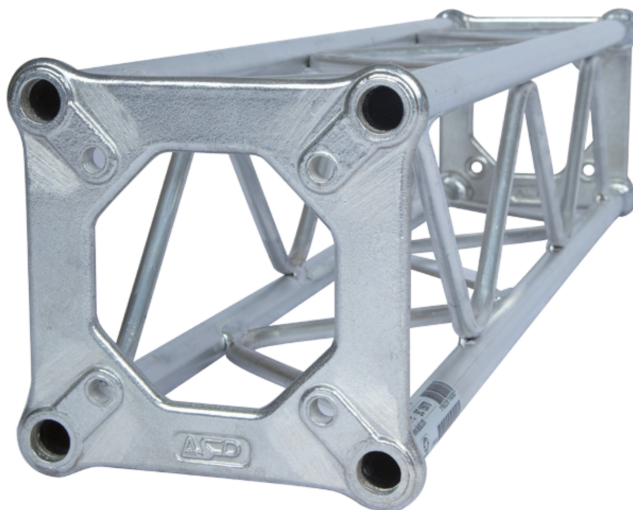

## **CERCLE DE 5M00 EXT STRUCTURE 290 FC CARRÉ ALU COMPLET.**

AL SZC29500FC

### **Principales caractéristiques**

CERCLE DE 5M00 EXT STRUCTURE 290 FC CARRÉ ALU COMPLET. (Ref : AL SZC 29500 FC)