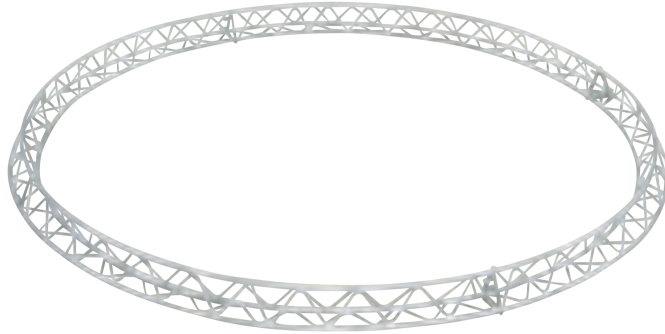

## **CERCLE DE 4M50 EXT STRUCTURE 150 ALU COMPLET**

AL SDC15450

### **Principales caractéristiques**

CERCLE DE 4M50 EXT STRUCTURE 150 ALU COMPLET. (Ref : AL SDC 15450)