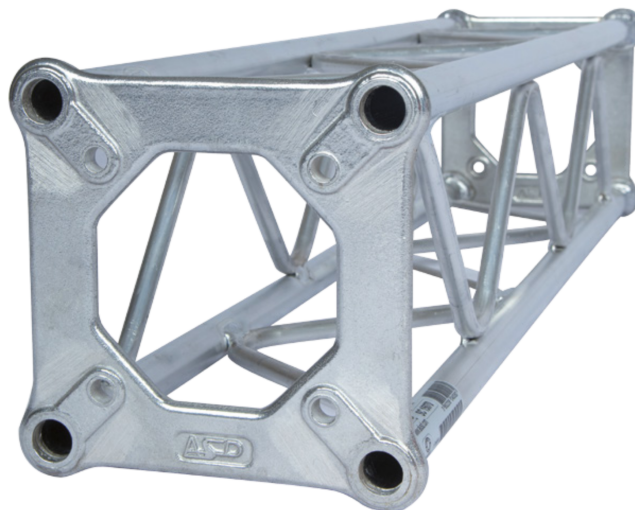

CERCLE DE 4M00 EXT STRUCTURE 300 CARRÉ ALU COMPLET

AL SZC30400

Principales caractéristiques

CERCLE DE 4M00 EXT STRUCTURE 300 CARRÉ ALU COMPLET. (Ref : AL SZC 30400)