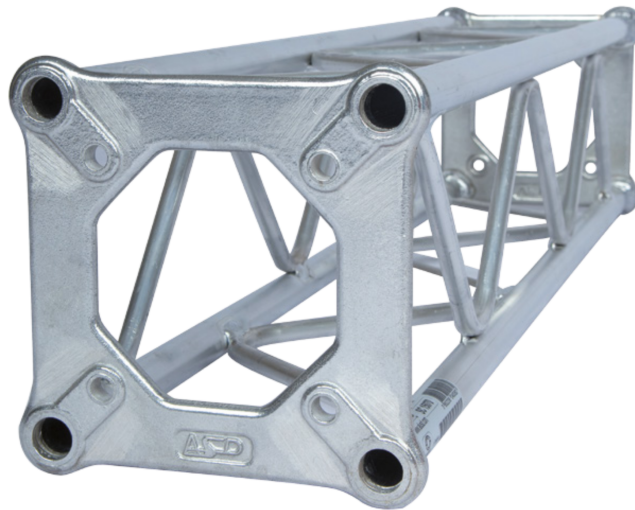

CERCLE DE 3M00 EXT STRUCTURE 290 FC CARRÉ ALU COMPLET.

AL SZC29300FC

Principales caractéristiques

CERCLE DE 3M00 EXT STRUCTURE 290 FC CARRÉ ALU COMPLET. (Ref : AL SZC 29300 FC)