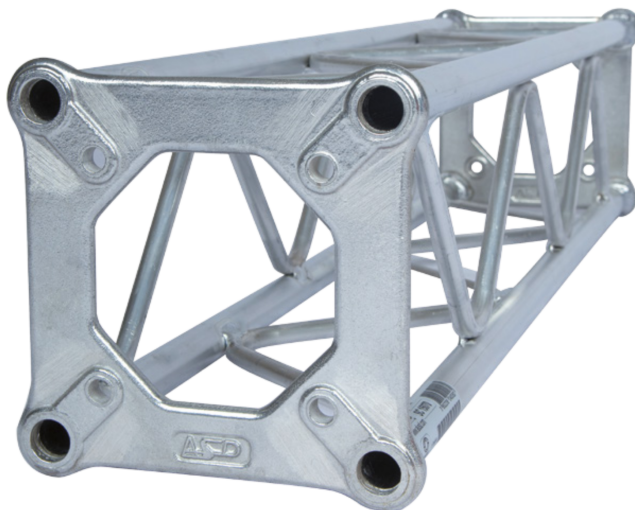

CERCLE DE 2M00 EXT STRUCTURE 300 CARRÉ ALU COMPLET

AL SZC30200

Principales caractéristiques

CERCLE DE 2M00 EXT STRUCTURE 300 CARRÉ ALU COMPLET. (Ref : AL SZC 30200)