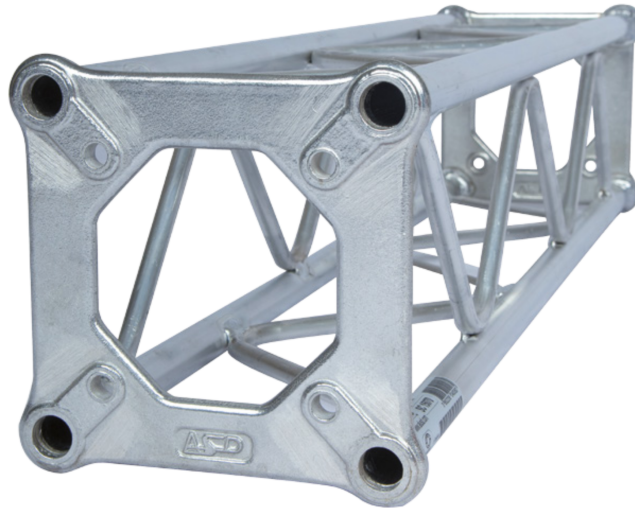

## **CERCLE DE 12M00 EXT STRUCTURE 290 FC CARRÉ ALU COMPLET.**

AL SZC291000FC

### **Principales caractéristiques**

CERCLE DE 12M00 EXT STRUCTURE 290 FC CARRÉ ALU COMPLET. (Ref : AL SZC 291000 FC)