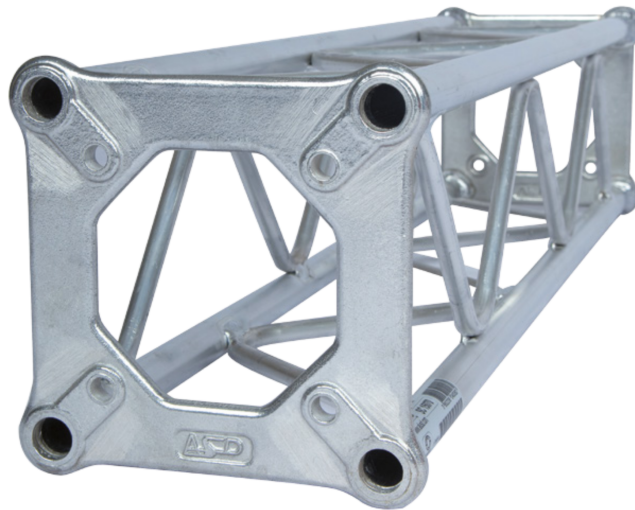

CERCLE DE 12M00 EXT STRUCTURE 290 FC CARRÉ ALU COMPLET.

AL SZC291200FC

Principales caractéristiques

CERCLE DE 12M00 EXT STRUCTURE 290 FC CARRÉ ALU COMPLET. (Ref : AL SZC 291200 FC)