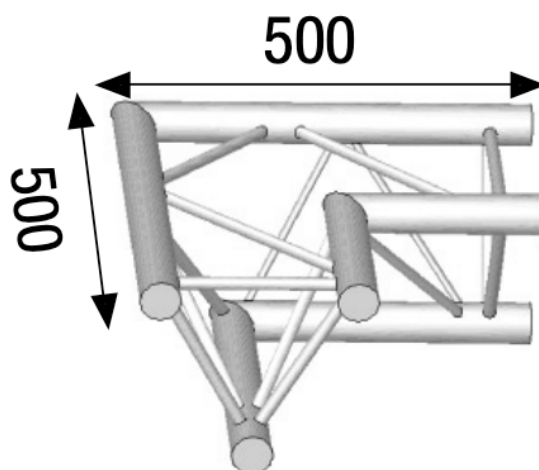

ANGLE ALUSX 290 2 DÉPARTS 90°.

ASX 22

3,5 kg - 90°

AL ASX22M

Principales caractéristiques

ANGLE ALUSX 290 2 DÉPARTS 90°. (Ref : AL ASX 22 M)