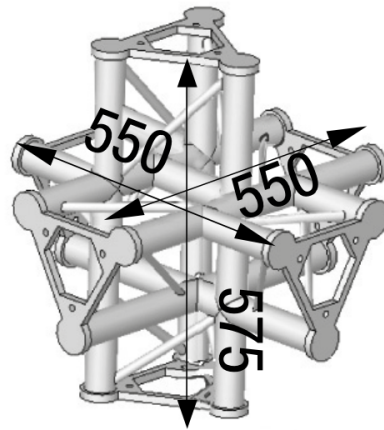

ANGLE ALU TRIANGULAIRE 250 6 DÉPARTS

ASD61

6 kg - 90°

AL ASD61

Principales caractéristiques

ANGLE ALU TRIANGULAIRE 250 6 DÉPARTS. (Ref : AL ASD 61)