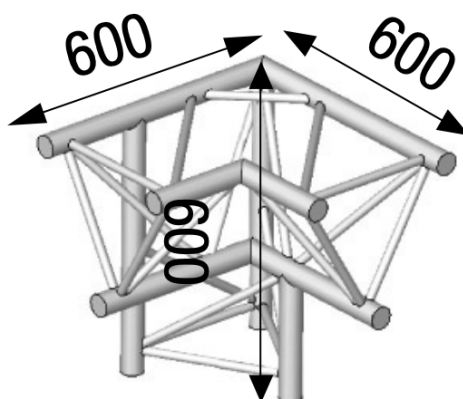

ANGLE ALU SX390 3 DÉPARTS PIED GAUCH 90°

ASX4031

9,5 kg - 90°

AL ASX4031

Principales caractéristiques

ANGLE ALU SX390 3 DÉPARTS PIED GAUCH 90°. (Ref : AL ASX 4031)