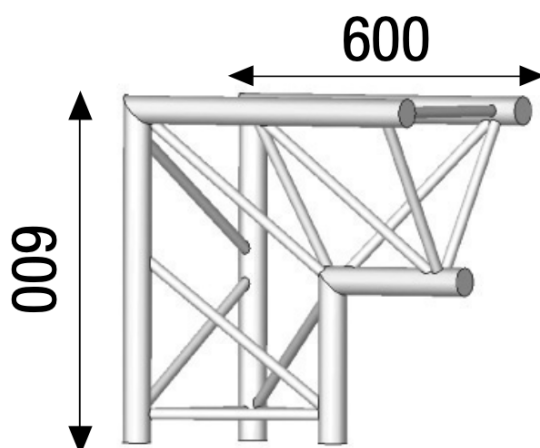

ANGLE ALU SX390 2 DÉPARTS PIED 90°

ASX4023

6 kg - 90°

AL ASX4023

Principales caractéristiques

ANGLE ALU SX390 2 DÉPARTS PIED 90°. (Ref : AL ASX 4023)