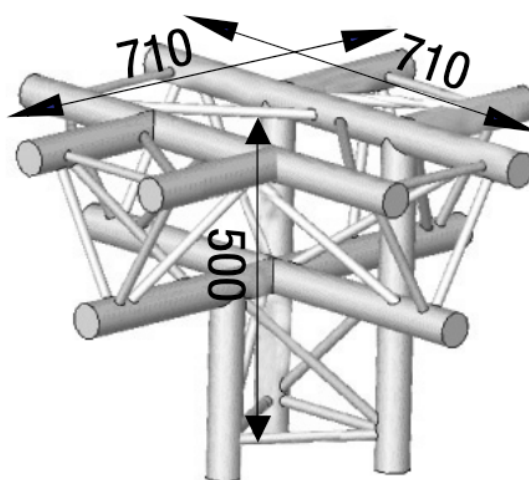

ANGLE ALU SX290 5 DÉPARTS HORIZONTAL/PIED.

ASX 51

7,8 kg - 90°

AL ASX51M

Principales caractéristiques

ANGLE ALU SX290 5 DÉPARTS HORIZONTAL/PIED. (Ref : AL ASX 51 M)