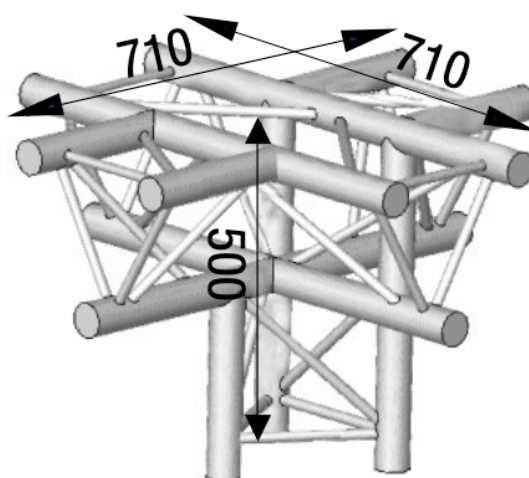

ANGLE ALU SX290 5 DÉPARTS HORIZONTAL/PIED FORTE CHARGE.

ASX 51

7,8 kg - 90°

AL ASX51FC

Principales caractéristiques

ANGLE ALU SX290 5 DÉPARTS HORIZONTAL/PIED FORTE CHARGE. (Ref : AL ASX 51 FC)