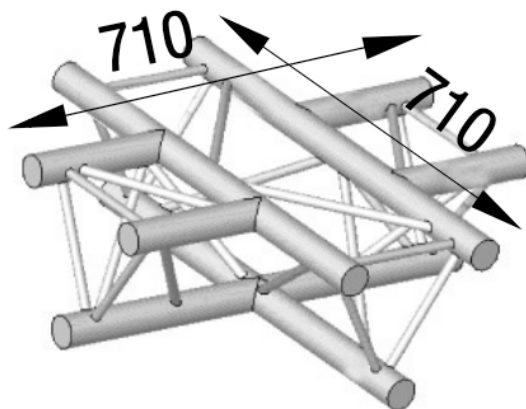

ANGLE ALU SX290 4 DÉPARTS 90° HORIZONTAL.

ASX 41

6,2 kg - 90°

AL ASX41M

Principales caractéristiques

ANGLE ALU SX290 4 DÉPARTS 90° HORIZONTAL. (Ref : AL ASX 41 M)