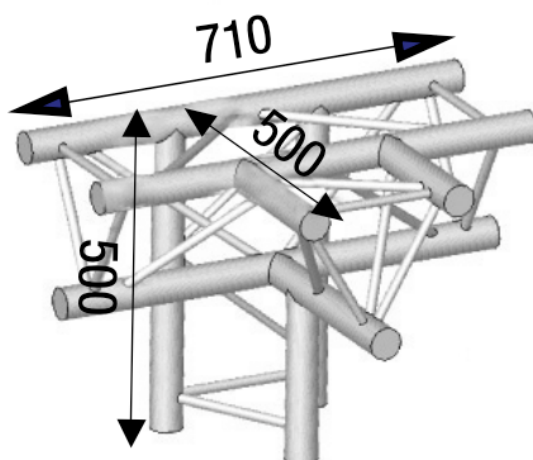

## ANGLE ALU SX290 4 DÉPARTS 90° HORIZONTAL/PIED.

**ASX 42**

6,3 kg - 90°

AL ASX42M

### Principales caractéristiques

ANGLE ALU SX290 4 DÉPARTS 90° HORIZONTAL/PIED. (Ref : AL ASX 42 M)