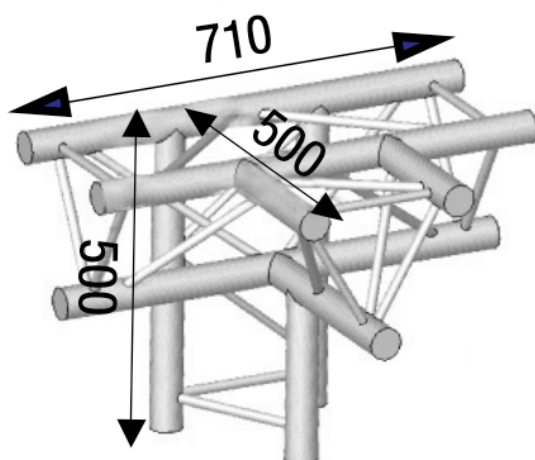

**ANGLE ALU SX290 4 DÉPARTS 90°  
HORIZONTAL/PIED FORTE CHARGE.**

**ASX 42**

6,3 kg - 90°

AL ASX42FC

**Principales caractéristiques**

ANGLE ALU SX290 4 DÉPARTS 90° HORIZONTAL/PIED FORTE CHARGE. (Ref : AL ASX 42 FC)